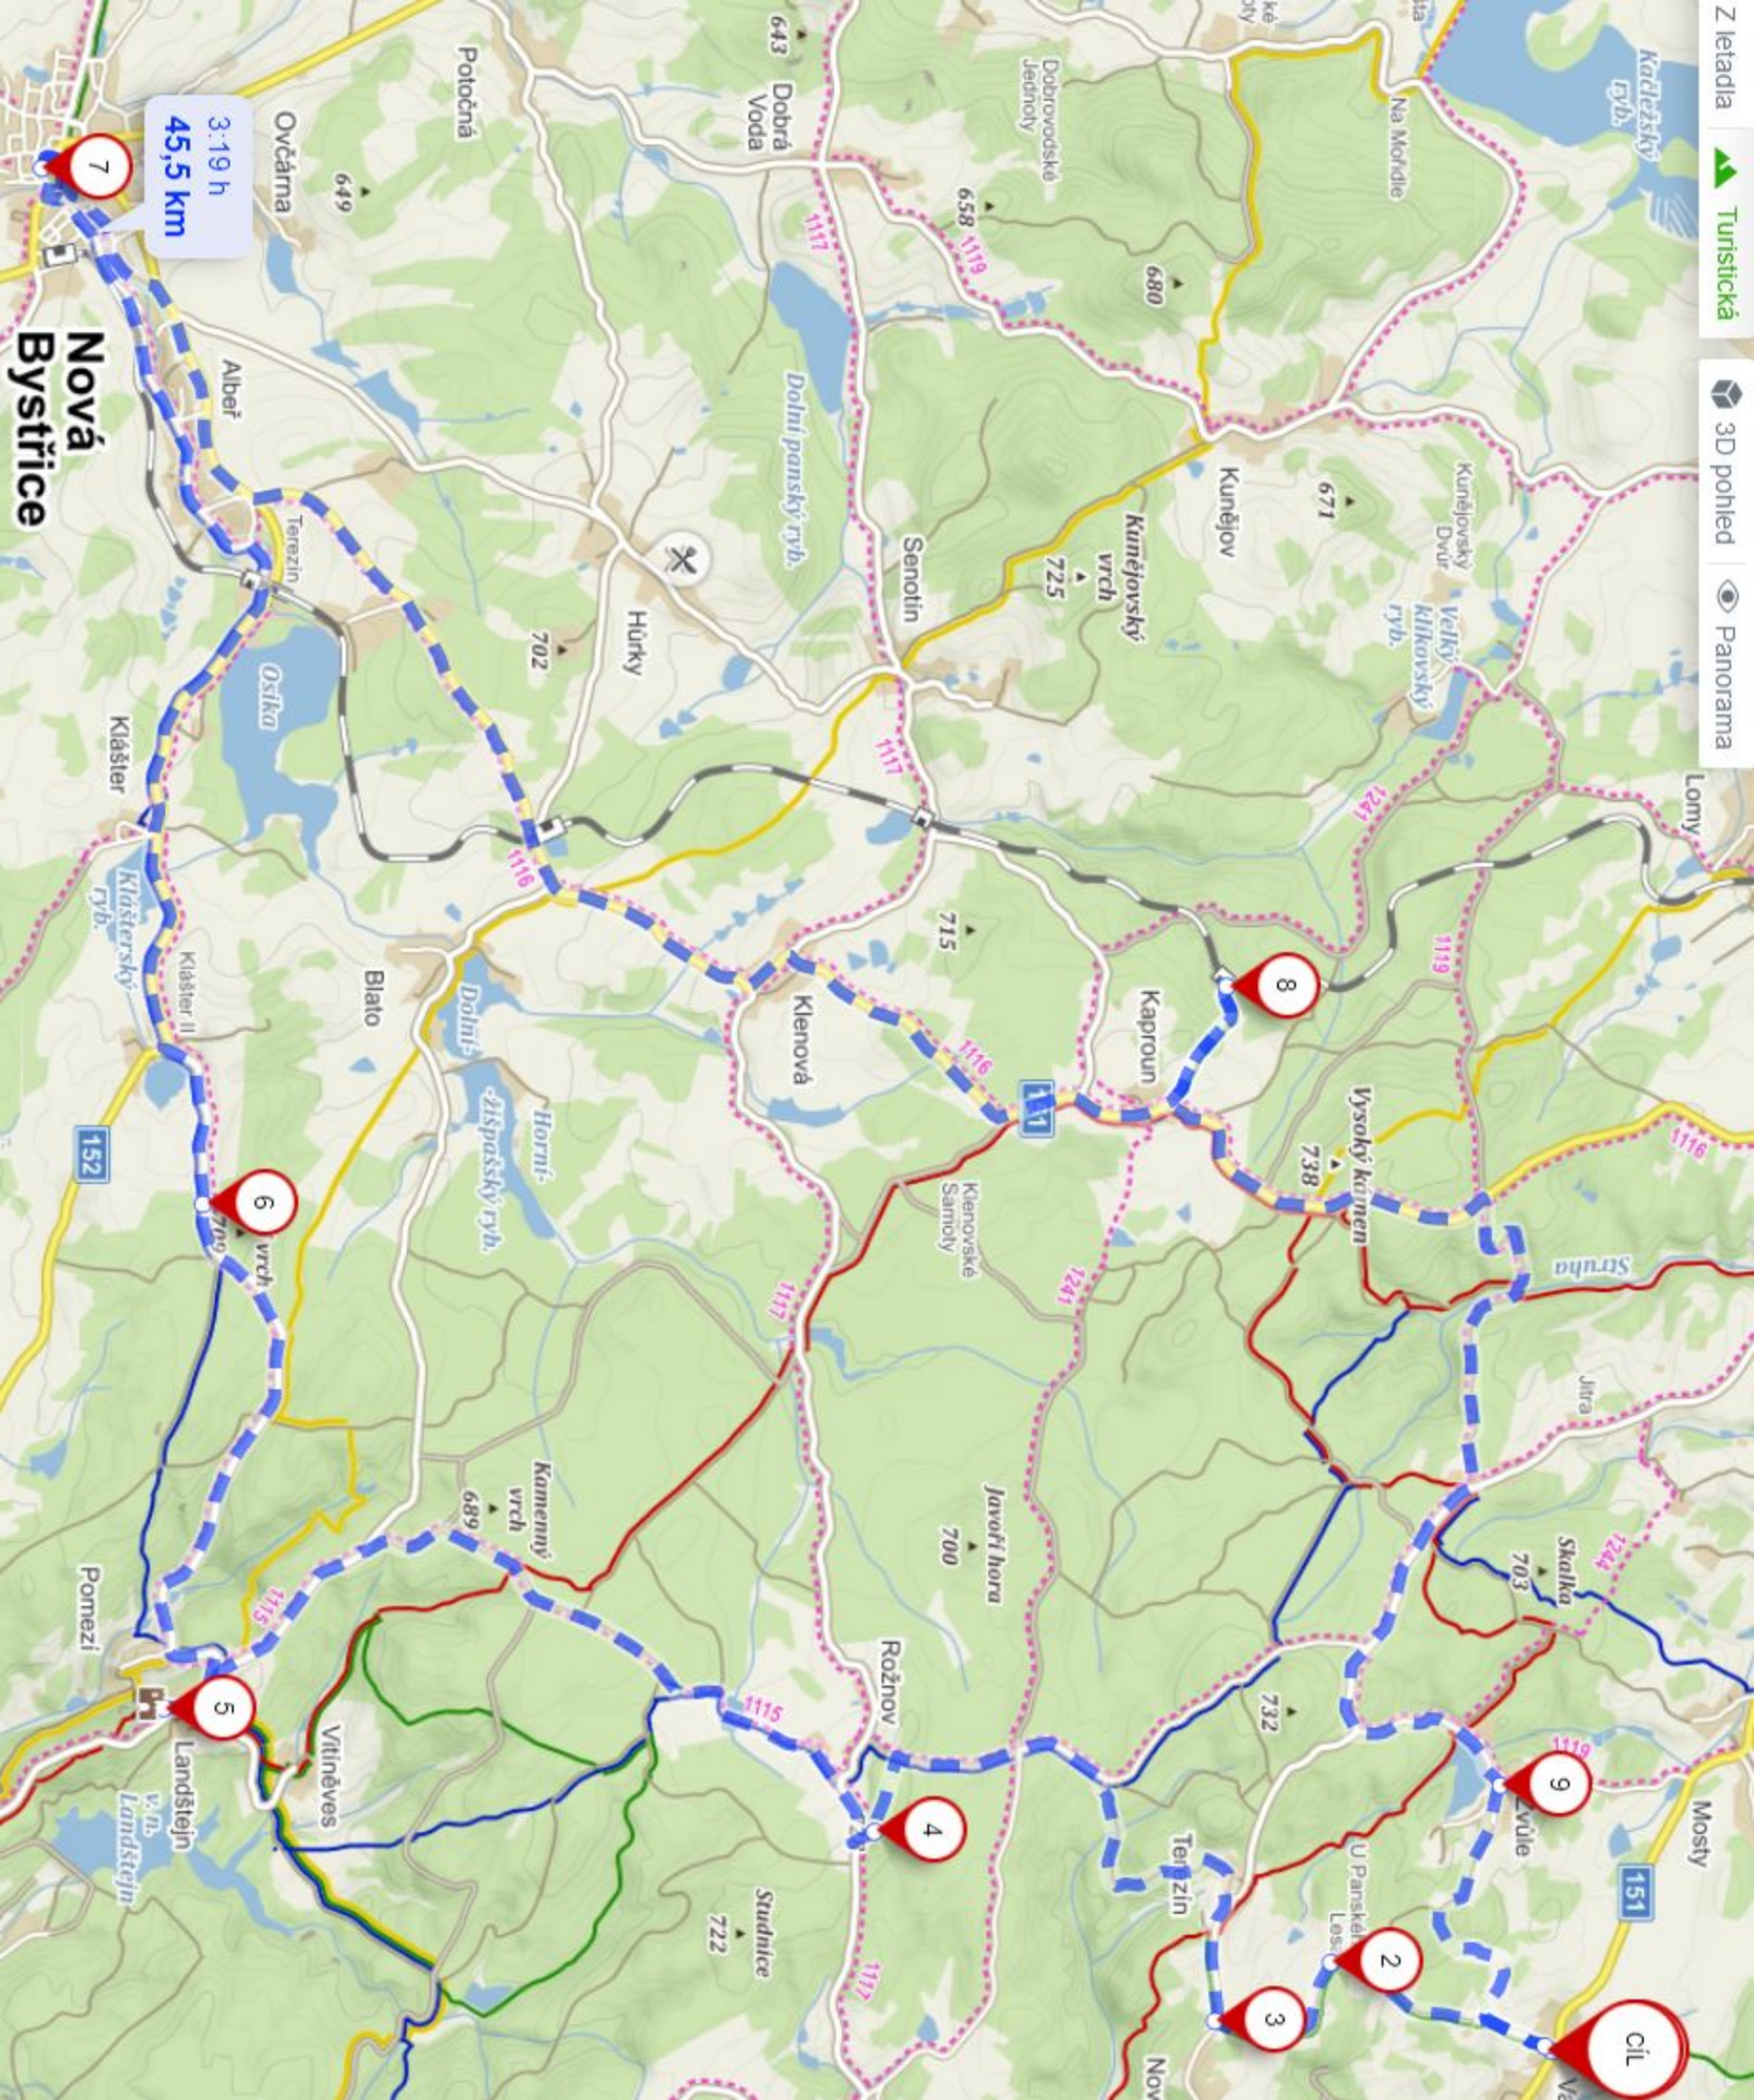

- Změnit mapu
- Z letadla
- Turistická
- 3D pohled
- Panorama
- Cíl

2.08 h  
28,8 km

Z letadla Turistická

3D pohled Panorama

2:42 h  
38,3 km

3:19 h  
45,5 km

**Nová Bystrice**

**Cíl**

Landštejn  
v. n. Landštejn  
Pomezí

Vilněves

Studnice  
722

4

Rožnov

Javoří hora  
700

Kamenný vrch  
689

6 vrch  
709