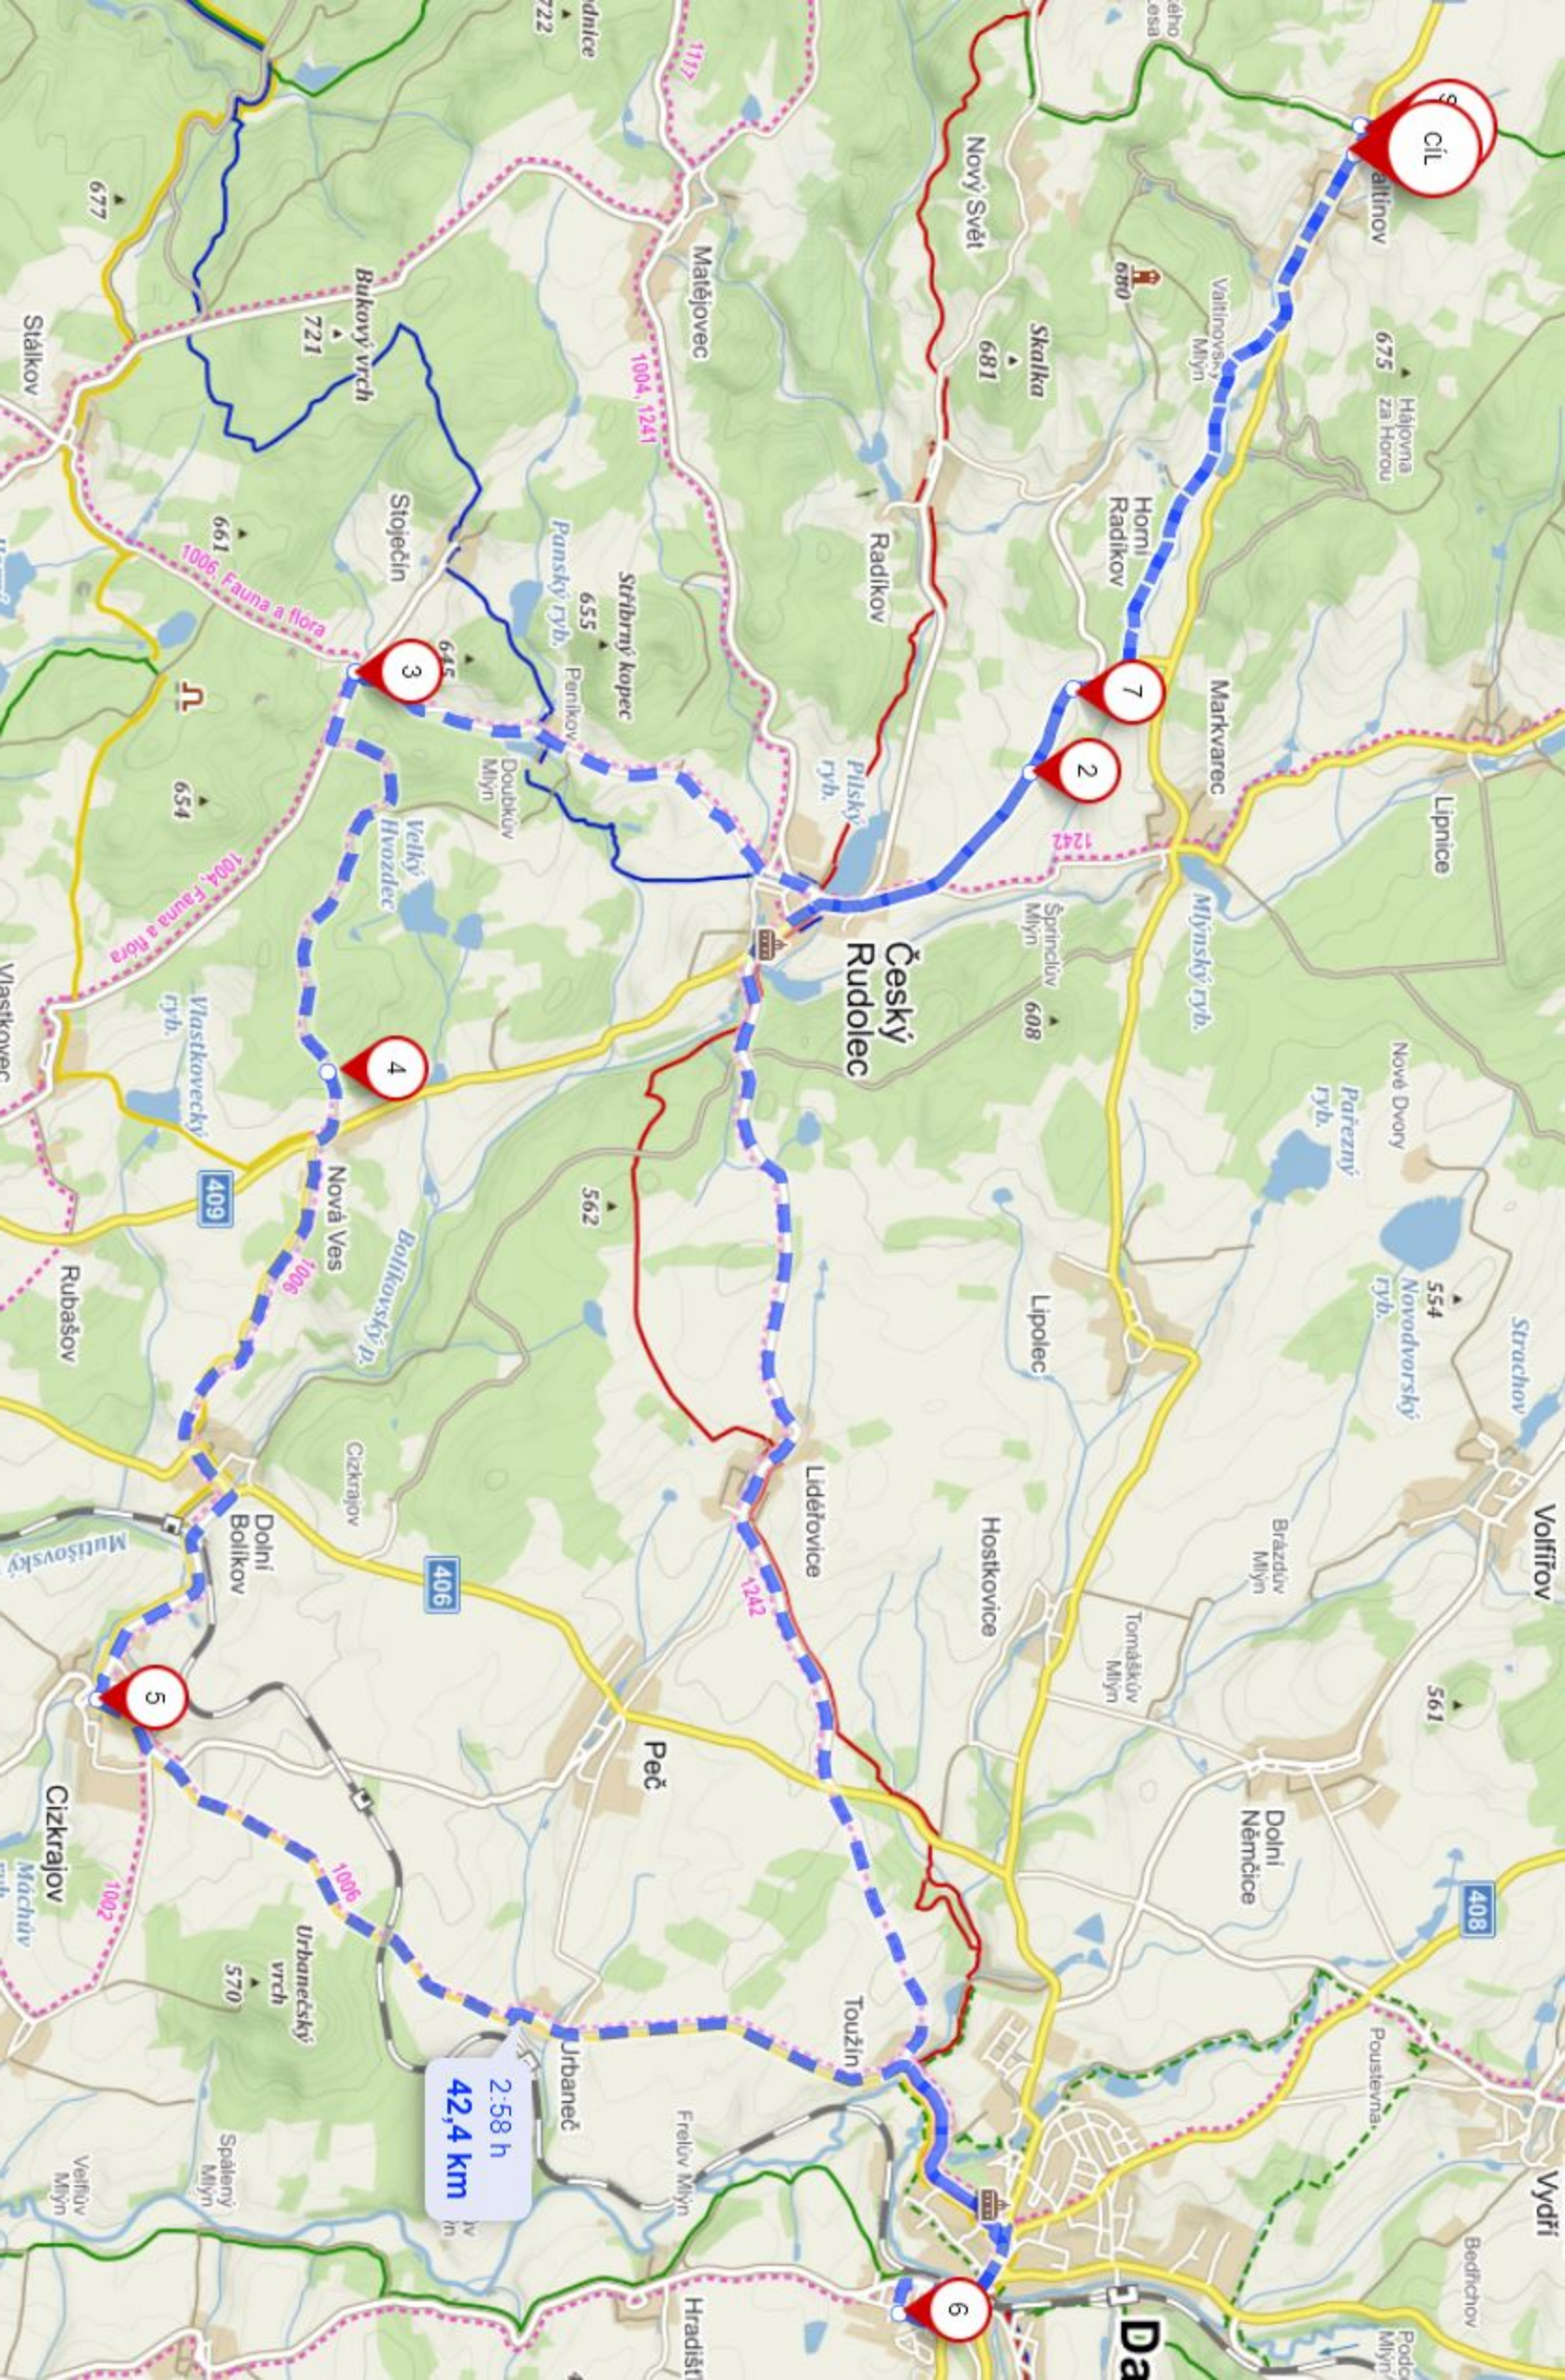

9

2

3

Terzín

732

Mosty

151

Nová

Lomy

3D pohled

Panorama

Turistická

Z letadla

Cíl

2:58 h  
42,4 km

3

608

Lipolec

Hostkovice

Toužín

Dačice

Hradištko

Václavský  
Mlýn

Horní  
Radkov