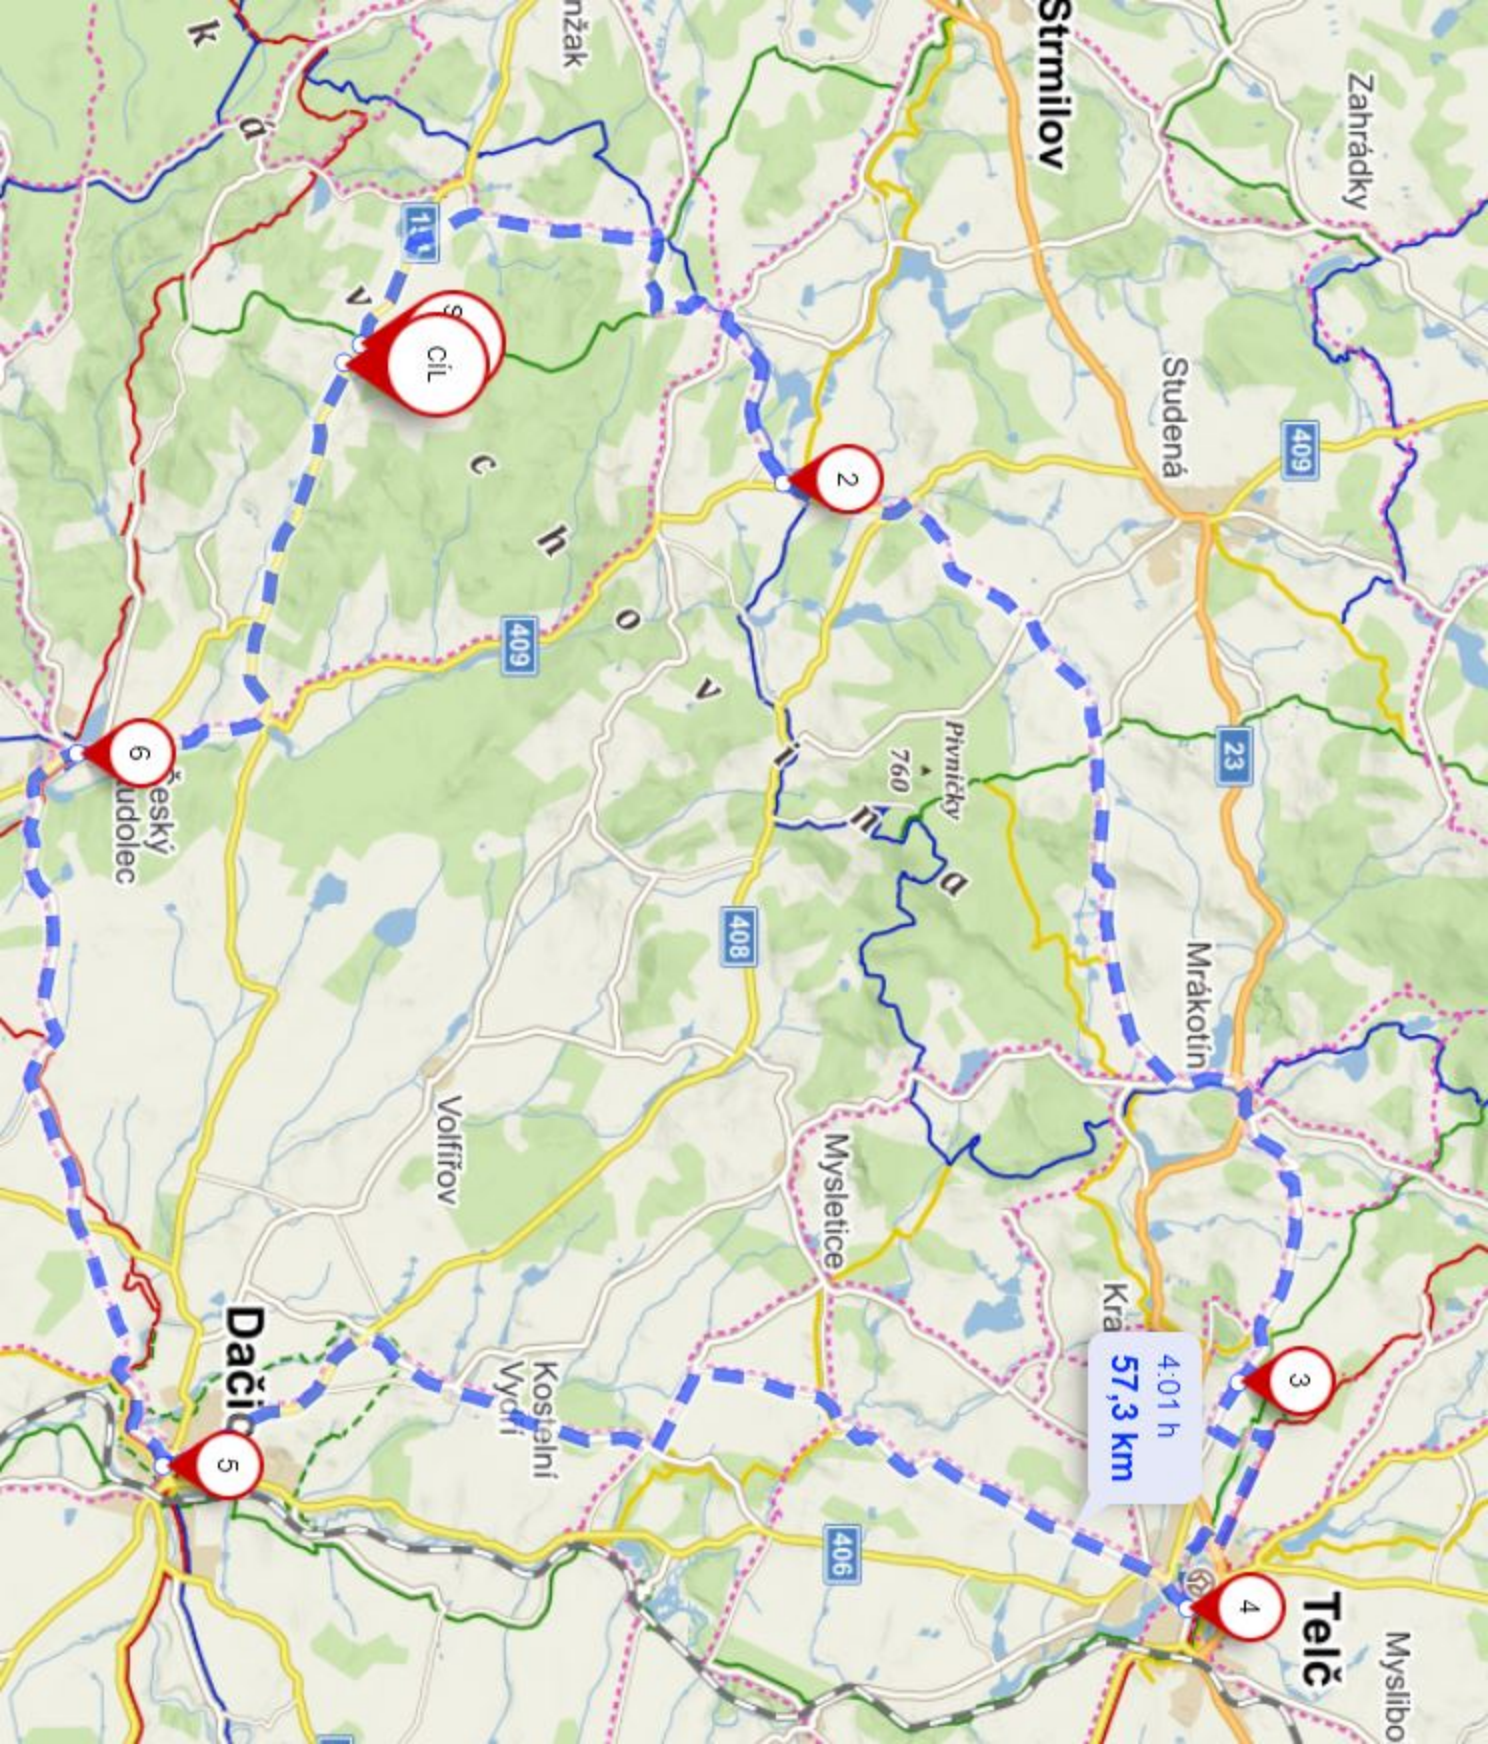

608

Lipolec

Hostkovice

Toužín

Dačice

Hradištko

Václavský  
Mlýn

Horní  
Radkov

Markvarec

Mlýnský ryb.

Lipolec

Tomáškův  
Mlýn

Dolní  
Němčice

Frejšův  
Mlýn

Dačice

Hájovna  
za horou  
675

Vydrův

Podle  
Mlýn

Pouštevna

Brázdiv  
Mlýn

Novodvorský  
ryb.

Štáhlův

4:01 h  
57,3 km

3

23

409

408

406

409

5  
Dačice

4

Teič