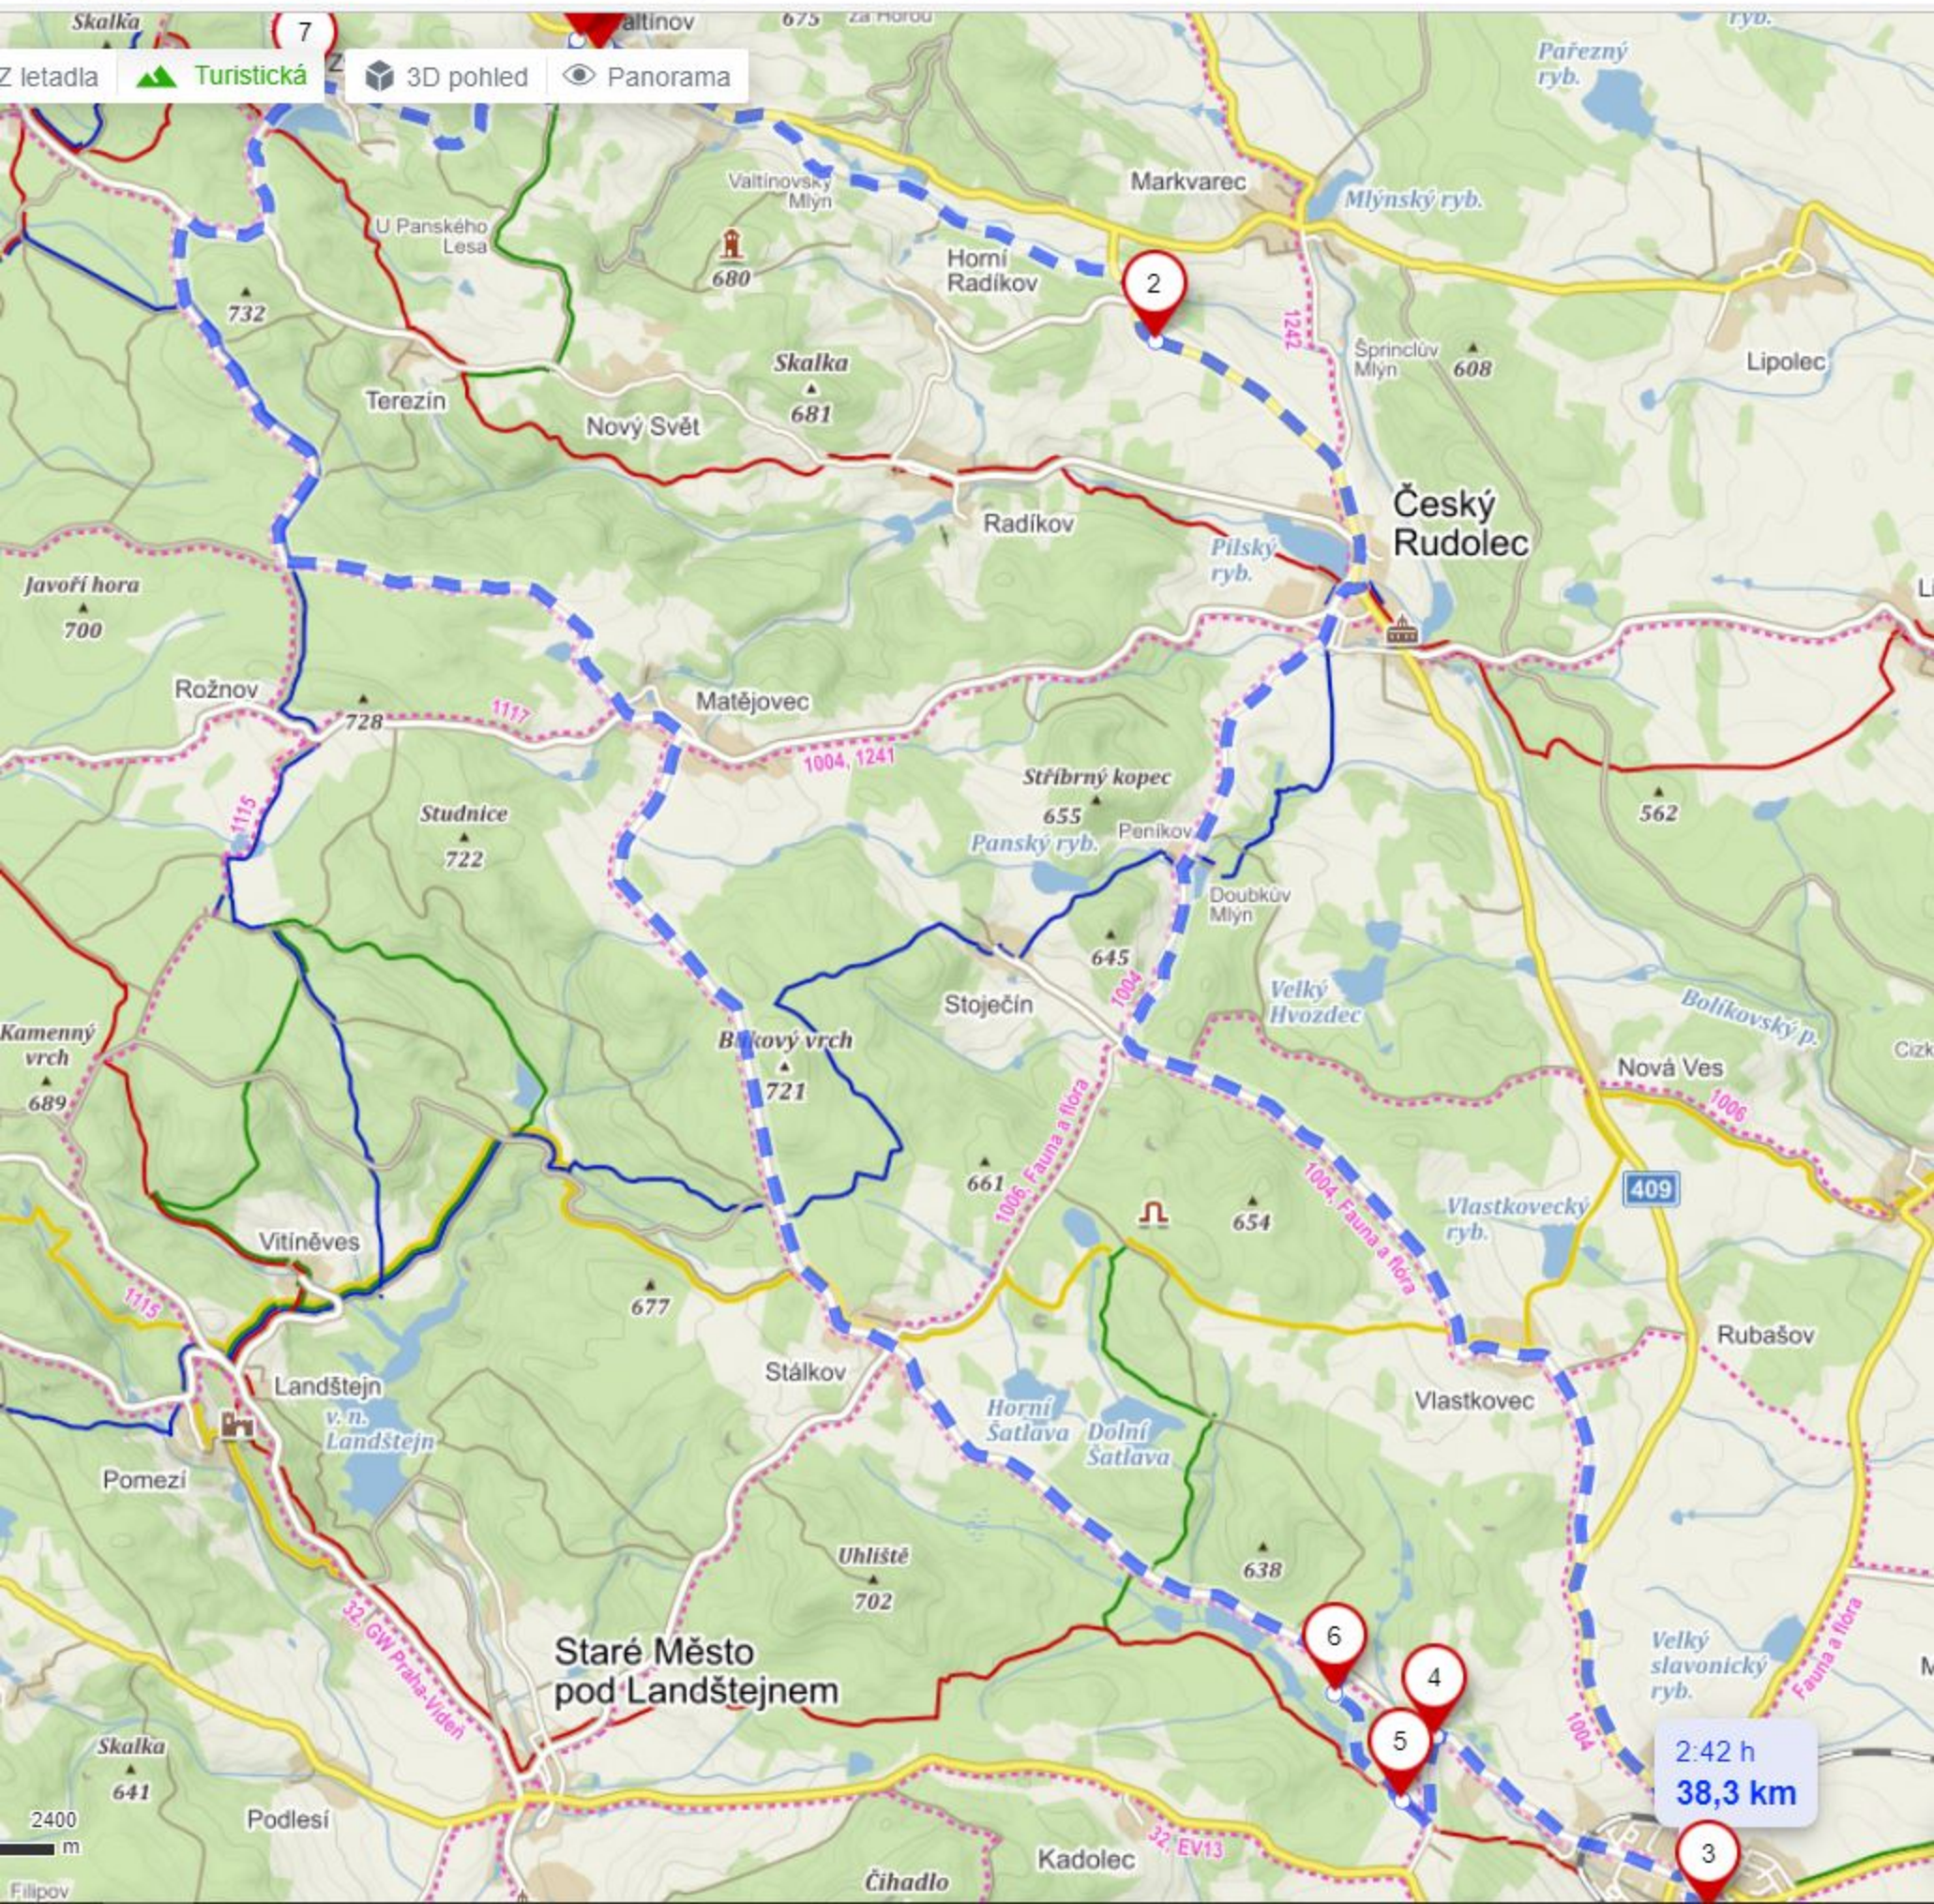

- Změnit mapu
- Z letadla
- Turistická
- 3D pohled
- Panorama
- Cíl

2.08 h  
28,8 km

Z letadla Turistická

3D pohled Panorama

2:42 h  
38,3 km

3:19 h  
45,5 km

**Nová Bystrice**

**Cíl**

Landštejn  
v. n. Landštejn  
Pomezí

Vilněves

Studnice  
722

4

Rožnov

Javoří hora  
700

Kamenný vrch  
689

6 vrch  
709